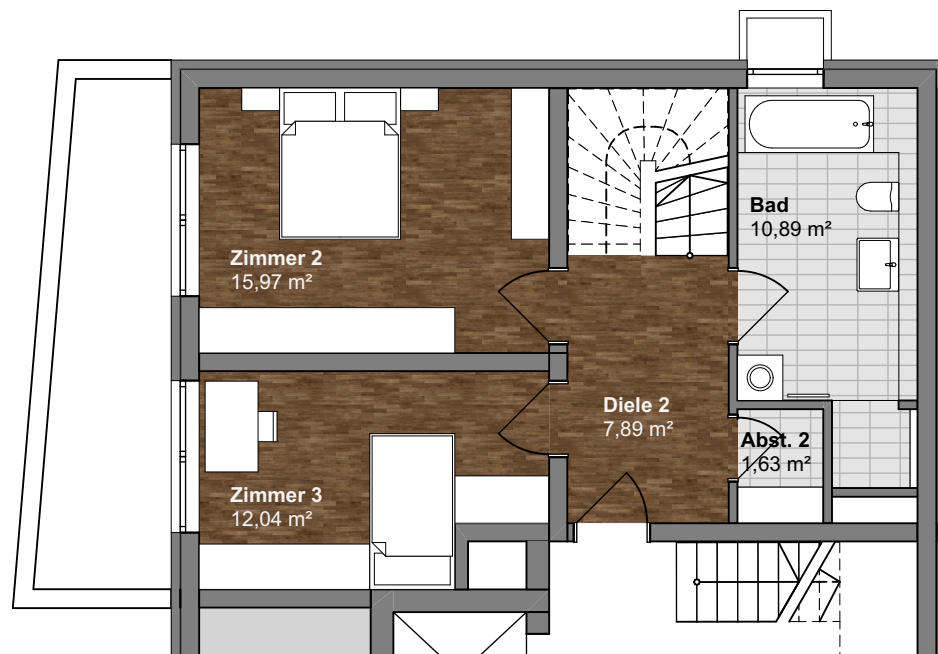

EG / Wohnung 1

Diele 1	7,00 m ²
Wohnen/Kochen/Essen	27,75 m ²
Zimmer 1	9,68 m ²
WC	3,25 m ²
Abstellraum 1	1,22 m ²
Terrasse (50 %)	4,40 m ²
<hr/>	
	53,30 m ²

UG / Wohnung 1

Zimmer 2	15,97 m ²
Zimmer 3	12,04 m ²
Diele 2	7,89 m ²
Abstellraum 2	1,63 m ²
Bad	10,89 m ²
<hr/>	
	48,42 m ²

101,72 m²